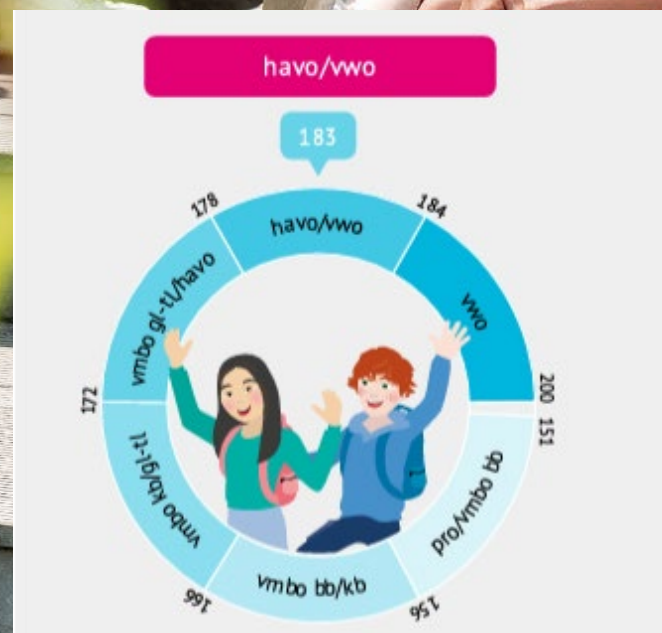

een havo- of een vwo-leerling?

leg de kaartjes op de juiste plek

Had u dit ook?

havo	vwo
Heeft overwegend een A/B scores.	Heeft overwegend een A+/A scores.
Heeft ondersteuning nodig bij het maken van (grote) hoeveelheid leerstof. Heeft meer moeite met het onderscheiden van bij- en hoofdzaken.	Kan zelfstandig samenvatting maken van grote hoeveelheid leerstof. Weet de bijzaken van de hoofdzaken te scheiden
Leert meer praktisch en toepassingsgericht.	Kan sterk theoretisch denken en stelt verdiepingsvragen
Heeft soms hulp nodig om tot leren te komen.	Neemt zelf het initiatief tot leren
Is goed in staat tot reproduceren van kennis	Is in hoge mate instaat tot reproduceren van opgedane kennis
Voelt zich verantwoordelijk voor het leerproces.	Voelt zich in hoge mate zelf verantwoordelijk voor het leerproces

Wie plaatst de leerling op de juiste plek?

U als ouders? De leerkracht basisschool? Of wij als Driestar?

Overstappen, kan dat?

We kijken naar:

- ▶ **leerlingkenmerken**
- ▶ **resultaten**
- ▶ **cito**
- ▶ **rapportvergadering**
- ▶ **een brede blik**